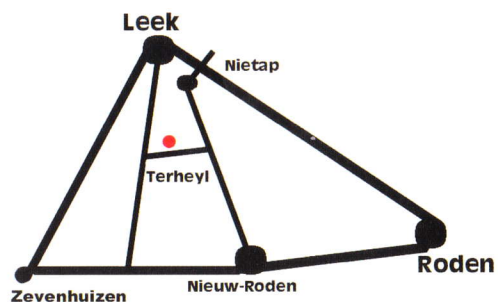

Peer

Rea's Mammoth (kwee)
Rode Williams
Roem van Altena
Saint Rémy
Schweizer hose
Seigneur d'Esperen
Sijjespeer
Soldat Laboureur
Souvenir du Congrès
Spiegelpeer
Sucrete de Montlucon
Tesselaar
Triomphe de Vienne
Trosjespeer
Urbaniste
Vranja (Kwee)
Williams
Winterbergamotte
Winterforelle
Winterjan
Winterlouwte
Winternelis
Winterrietpeer
Witte Cousin
Zoete Brederode
Zomercalébasse
Zoutewelle
Zwijndrechtse Wijnpeer

Verkoopdagen:
Op vrijdag en zaterdag van
1 november tot 1 mei,
of op afspraak.

De Stichting Nederlandse Algemene Kwaliteitsdienst
Tuinbouw (NAKtuinbouw) bevordert en bewaakt de
kwaliteit van producten, processen en ketens in de
tuinbouw met name gericht op teeltmateriaal.

**Kwekerij "de Baggelhof" is aangesloten
bij de NAKtuinbouw onder
inschrijvingsnummer: 71968**

**Historische hoogstamvruchtbomen
Vermeerderen van fruitrassen,
enten en oculeren op verzoek
Levering van kleinfruit
Flora inventarisatie
Advisering:**

- **aanleg boomgaard**
- **natuurontwikkeling**
- **aanleg poelen**
- **erf inrichting**
- **landschappelijke beplanting**

Hoe kunt u ons bereiken.

Lubbert Dijk, Baggelveld 2, 9312 VE Terheijl

kwekerij "de Baggelhof"

mobiel: 06-11518397
e-mail : Lubbert@baggelhof.nl
www.baggelhof.nl

Kwekerij "de Baggelhof"
informatie en rassenlijst
seizoen 2011 - 2012